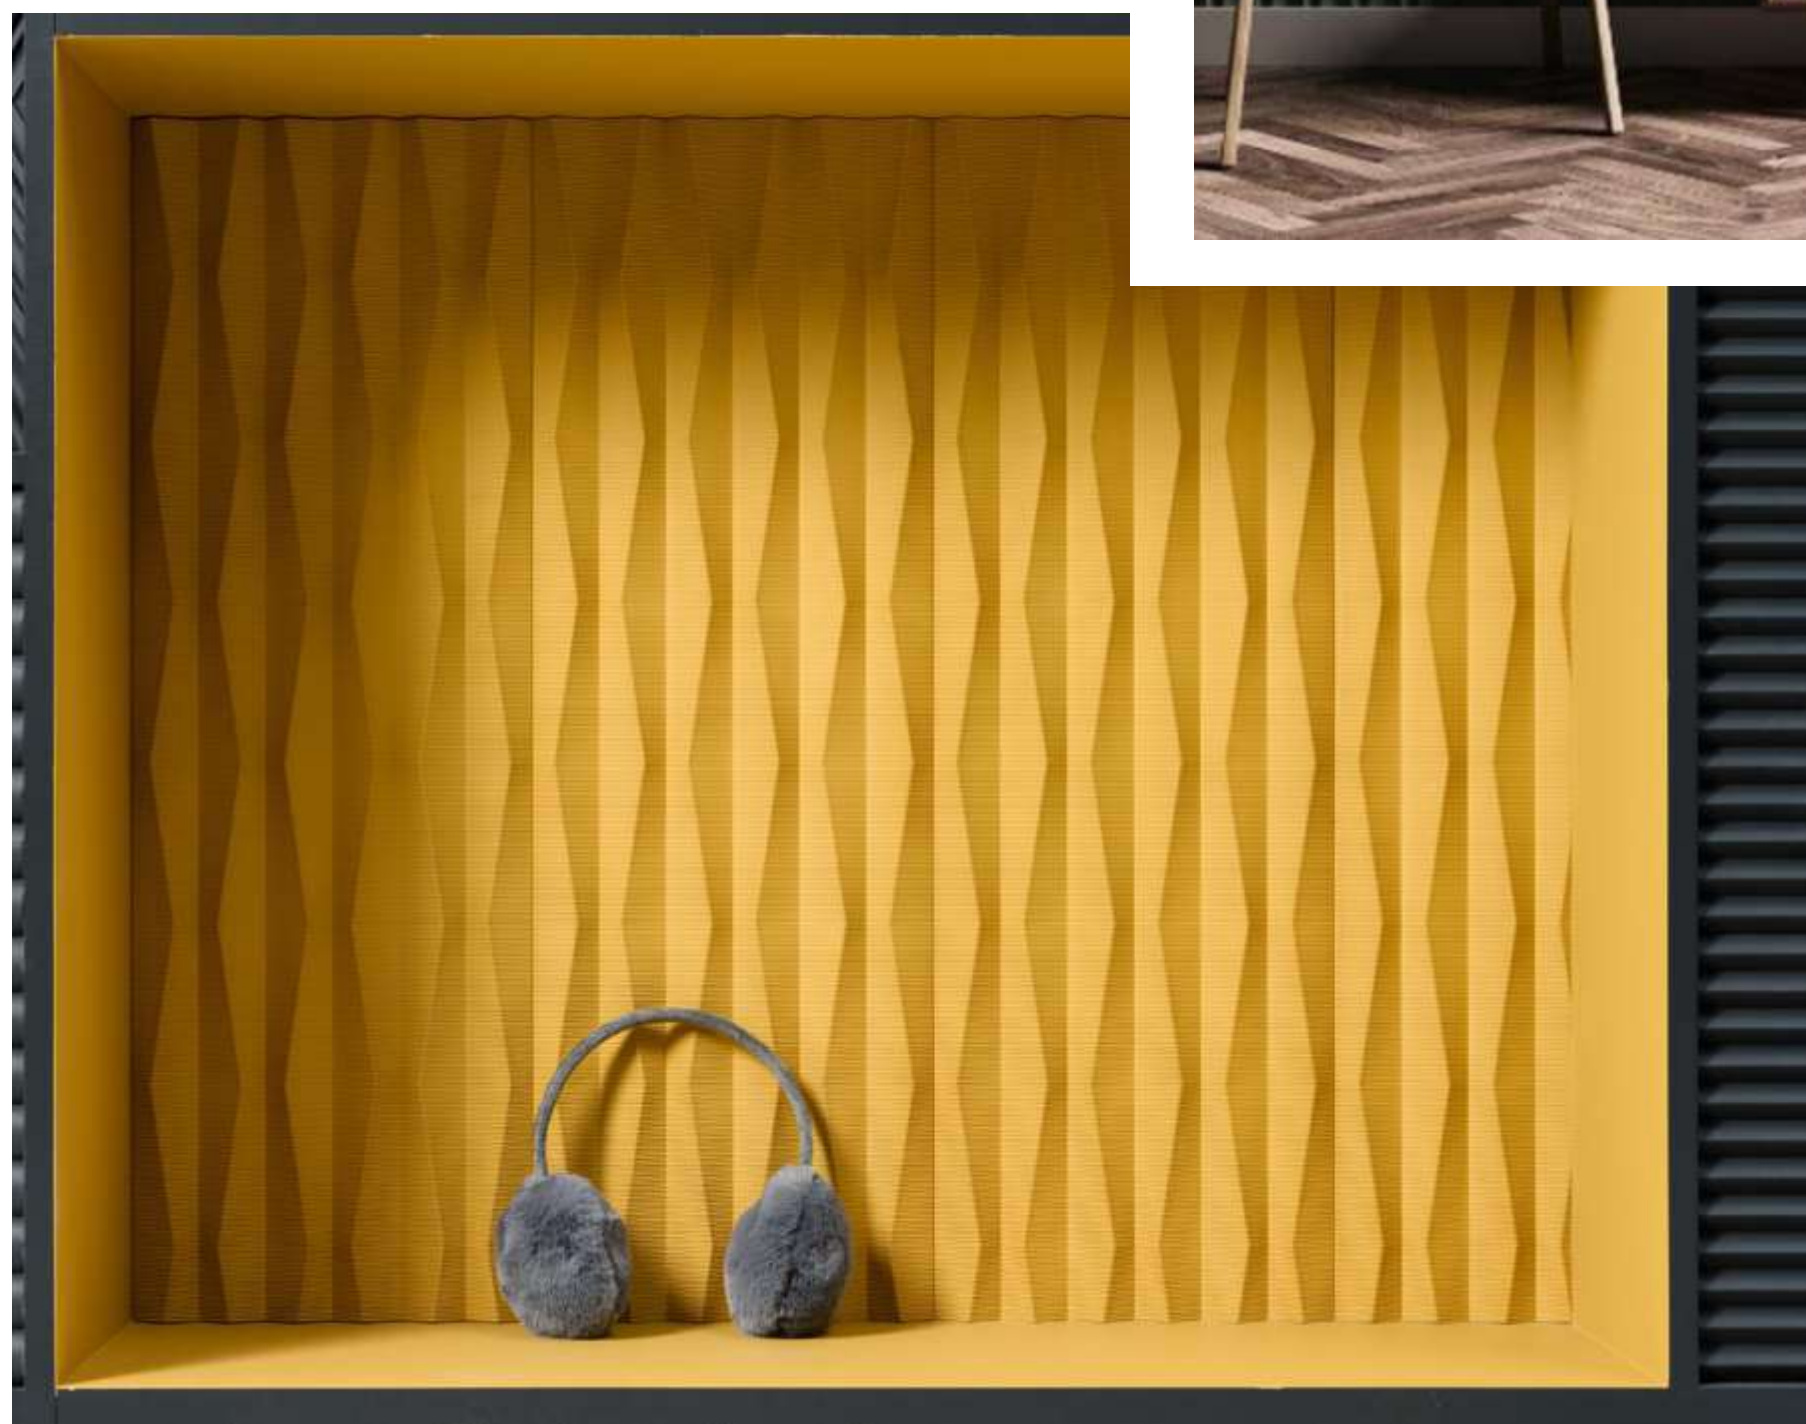

**НОВИНКИ**

**3D СТЕНОВЫЕ  
ПАНЕЛИ**

**ORAC<sup>®</sup>**  
D E C O R

**W111 BAR**

**W112 RIDGE**

**W113 COBBLE**

**ЦЕНЫ**

**КАТАЛОГ 2021  
3D МОДЕЛИ**

**W112 RIDGE**  
**250x22x2000 мм**

**НОВИНКА**

**W113 COBBLE**  
**250x22x2000 мм**

**НОВИНКА**

**W111 BAR**  
**250x20x2000 мм**

**НОВИНКА**

НОВИНКИ

ГИБКИЕ  
3D СТЕНОВЫЕ  
ПАНЕЛИ